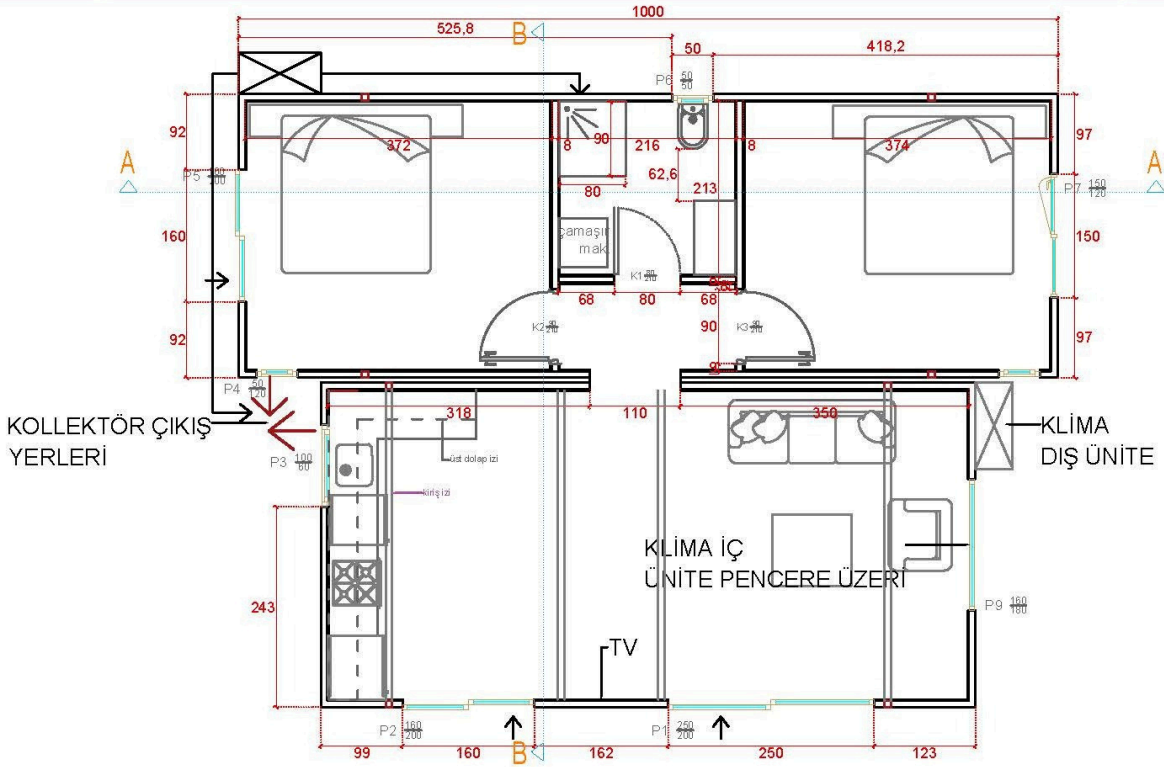

# COMFORT HOUSE

ESNEK TASARIM SINIRSIZ YAŞAM ALANI

Brüt Alan	55,10 m2
Box modül sayısı	1 adet
Salon ve Açık Mutfak	23,10 m2
Teras / Veranda	Opsiyonel
Hareketli mobilyalar	Opsiyonel
Ankastre Ürünler	Opsiyonel

# NEW AGE

ESNEK TASARIM SINIRSIZ YAŐAM ALANI

<b>Brüt Alan</b>	67,00 m2
<b>Box modül sayısı</b>	2 adet
<b>Salon ve Açık Mutfak</b>	32,00 m2
<b>Teras / Veranda</b>	Opsiyonel
<b>Hareketli mobilyalar</b>	Opsiyonel
<b>Ankastre Ürünler</b>	Opsiyonel

<b>Yatak Odası 1</b>	2 kişilik yatak
<b>Yatak Odası 2</b>	2 kişilik yatak
<b>Yatak Odası 3</b>	Yok
<b>Islak hacimler</b>	1 adet banyo ve wc

Proje tasarımı müşterinin talebi üzerine ve ihtiyaçlarına uygun olarak yapılmıştır. Talep halinde kişiye özel revizyonlar yapılabilmektedir.

# DREAM HOUSE

ESNEK TASARIM SINIRSIZ YAŞAM ALANI

Brüt Alan	37,20 m2
Box modül sayısı	1 adet
Salon ve Açık Mutfak	23,20 m2
Teras / Veranda	Opsiyonel
Hareketli mobilyalar	Opsiyonel
Ankastre Ürünler	Opsiyonel