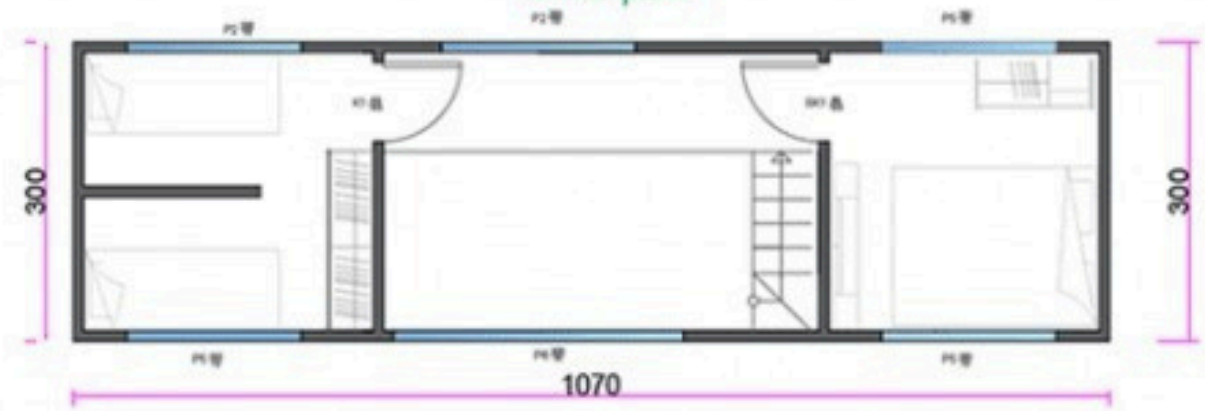

Yatak Odası 1	2 kişilik yatak + elbise dolabı
Yatak Odası 2	Yok
Yatak Odası 3	Yok
Islak hacimler	1 adet banyo ve wc

Proje tasarımı müşterinin talebi üzerine ve ihtiyaçlarına uygun olarak yapılmıştır. Talep halinde kişiye özel revizyonlar yapılabilmektedir.

# COMFORT HOUSE

ESNEK TASARIM SINIRSIZ YAŞAM ALANI

Brüt Alan	55,10 m2
Box modül sayısı	1 adet
Salon ve Açık Mutfak	23,10 m2
Teras / Veranda	Opsiyonel
Hareketli mobilyalar	Opsiyonel
Ankastre Ürünler	Opsiyonel

Yatak Odası 1	2 kişilik yatak + elbise dolabı
Yatak Odası 2	1 kişilik yatak + elbise dolabı
Yatak Odası 3	1 kişilik yatak + elbise dolabı
Islak hacimler	2 adet banyo ve wc

Proje tasarımı müşterinin talebi üzerine ve ihtiyaçlarına uygun olarak yapılmıştır. Talep halinde kişiye özel revizyonlar yapılabilmektedir.

# NEW AGE

ESNEK TASARIM SINIRSIZ YAŐAM ALANI

<b>Brüt Alan</b>	67,00 m2
<b>Box modül sayısı</b>	2 adet
<b>Salon ve Açık Mutfak</b>	32,00 m2
<b>Teras / Veranda</b>	Opsiyonel
<b>Hareketli mobilyalar</b>	Opsiyonel
<b>Ankastre Ürünler</b>	Opsiyonel