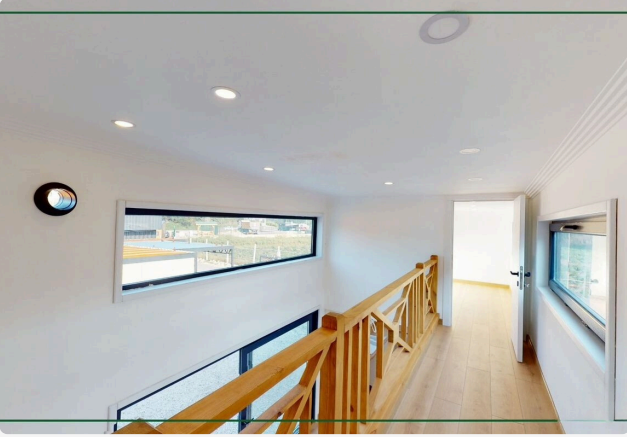

Proje tasarımı müşterinin talebi üzerine ve ihtiyaçlarına uygun olarak yapılmıştır. Talep halinde kişiye özel revizyonlar yapılabilmektedir.